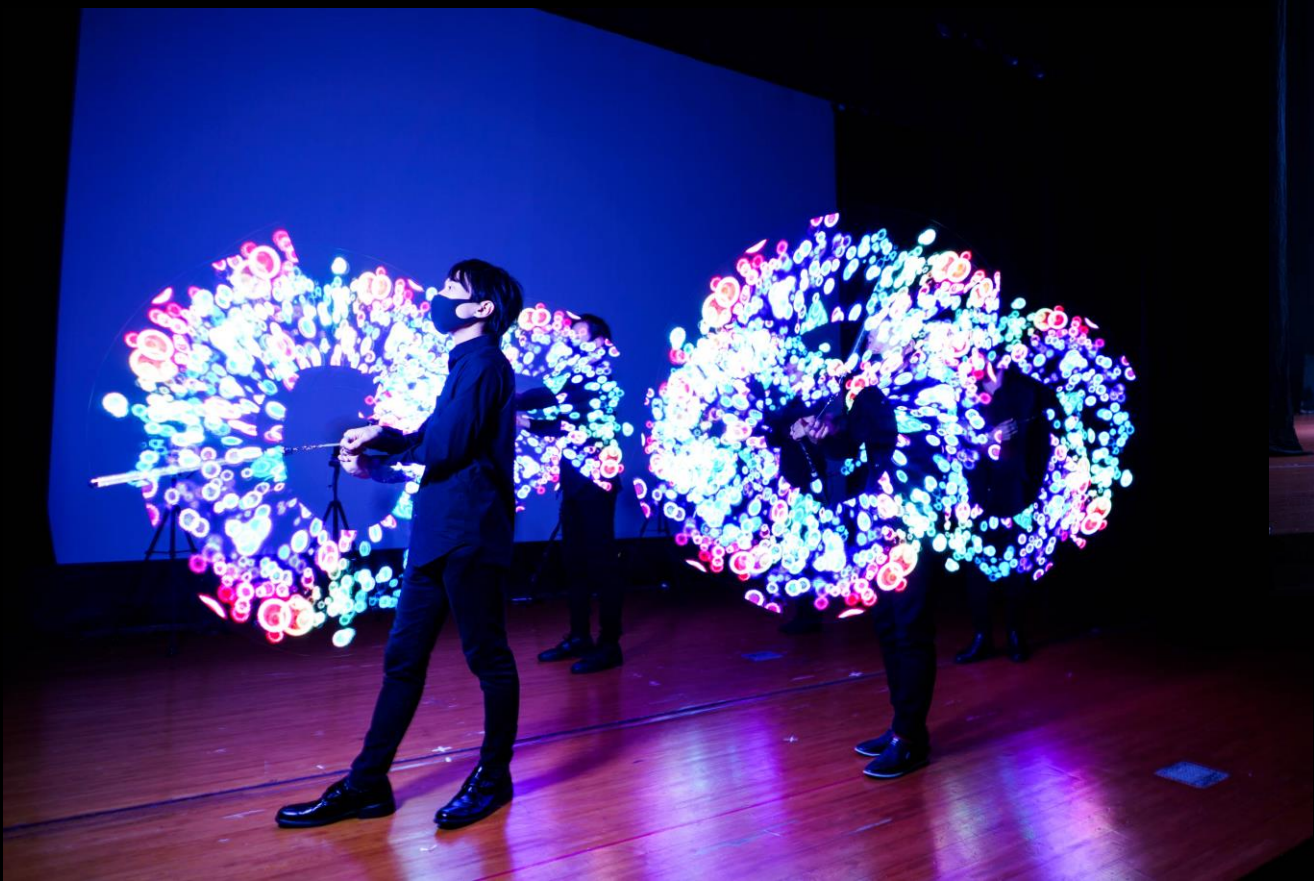

# 最先端LEDサーカス ～Illumina～

# パフォーマー事務所Sofairloについて

世界レベルのパフォーマーが  
多数在籍する日本最大級の  
パフォーマー専門事務所

年間1000件以上のイベントにパ  
フォーマーを派遣しており、取  
引先の中には株式会社京樽など  
大手も多数。

# Illumina(イルミナ) について

ジャグリングやマジック、  
パントマイムを中心として  
様々なLEDパフォーマンスで  
世界観を作っていく、  
グランドフィナーレには、  
最先端LEDを搭載した道具  
「グラフィックポイ」で観  
客を感動の渦に巻き込みま  
す。

←の写真は「合成」や「CG」と思わ  
れるかもしれませんが、この美しい軌  
道をどんな場所でもご覧いただけます。