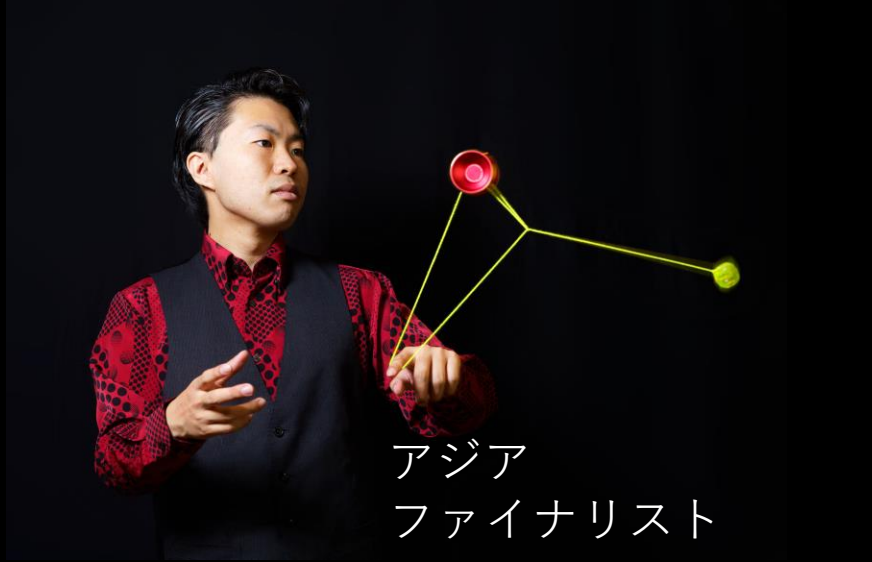

所属パフォーマーの例